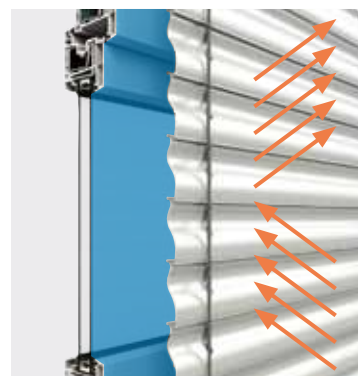

Nützen Sie die Chance – es lohnt sich.

Innenliegender Sonnenschutz lässt am meisten Hitze ins Rauminnere.

Sonnenschutz, der im Scheibenzwischenraum liegt, kann die Sonneneinstrahlung lediglich um 10 % - 15 % reduzieren.